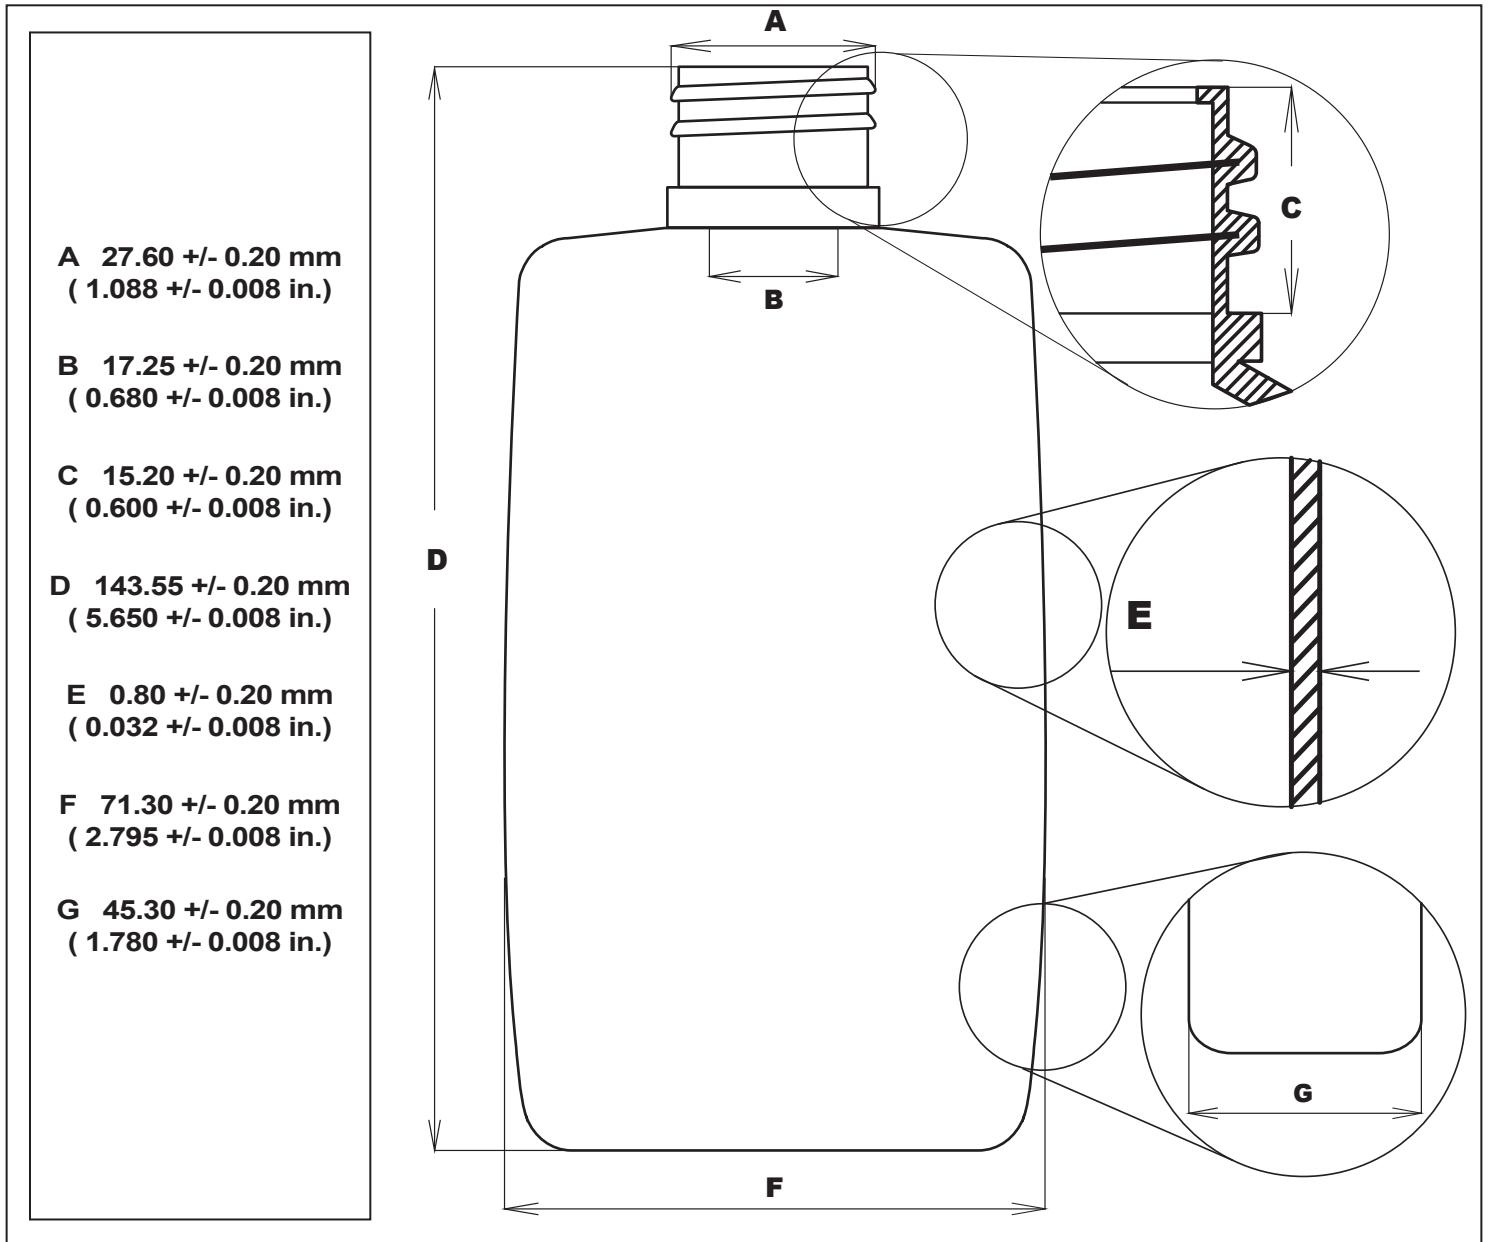

Frasco: TABLETERO 360 ml. Tapa: ROSCA 28 mm. KAOP

OBSERVACIONES: MATERIAL: POLIETILENO DE ALTA DENSIDAD.

COLOR: NATURAL O BLANCO.

TAPA: NORMAL / CHILD PROOF / FLIP TOP.

**NOTA: MINIMO DE FABRICACIÓN COLOR ESPECIAL 10,000 PZS.
TIEMPO DE ENTREGA SUJETA A PROGRAMACIÓN.**

D 160.55 +/- 0.20 mm
(6.320 +/- 0.008 in.)

E 0.80 +/- 0.20 mm
(0.032 +/- 0.008 in.)

F 71.80 +/- 0.20 mm
(2.830 +/- 0.008 in.)

G 42.90 +/- 0.20 mm
(1.690 +/- 0.008 in.)

OBSERVACIONES: MATERIAL: POLIETILENO DE ALTA DENSIDAD.