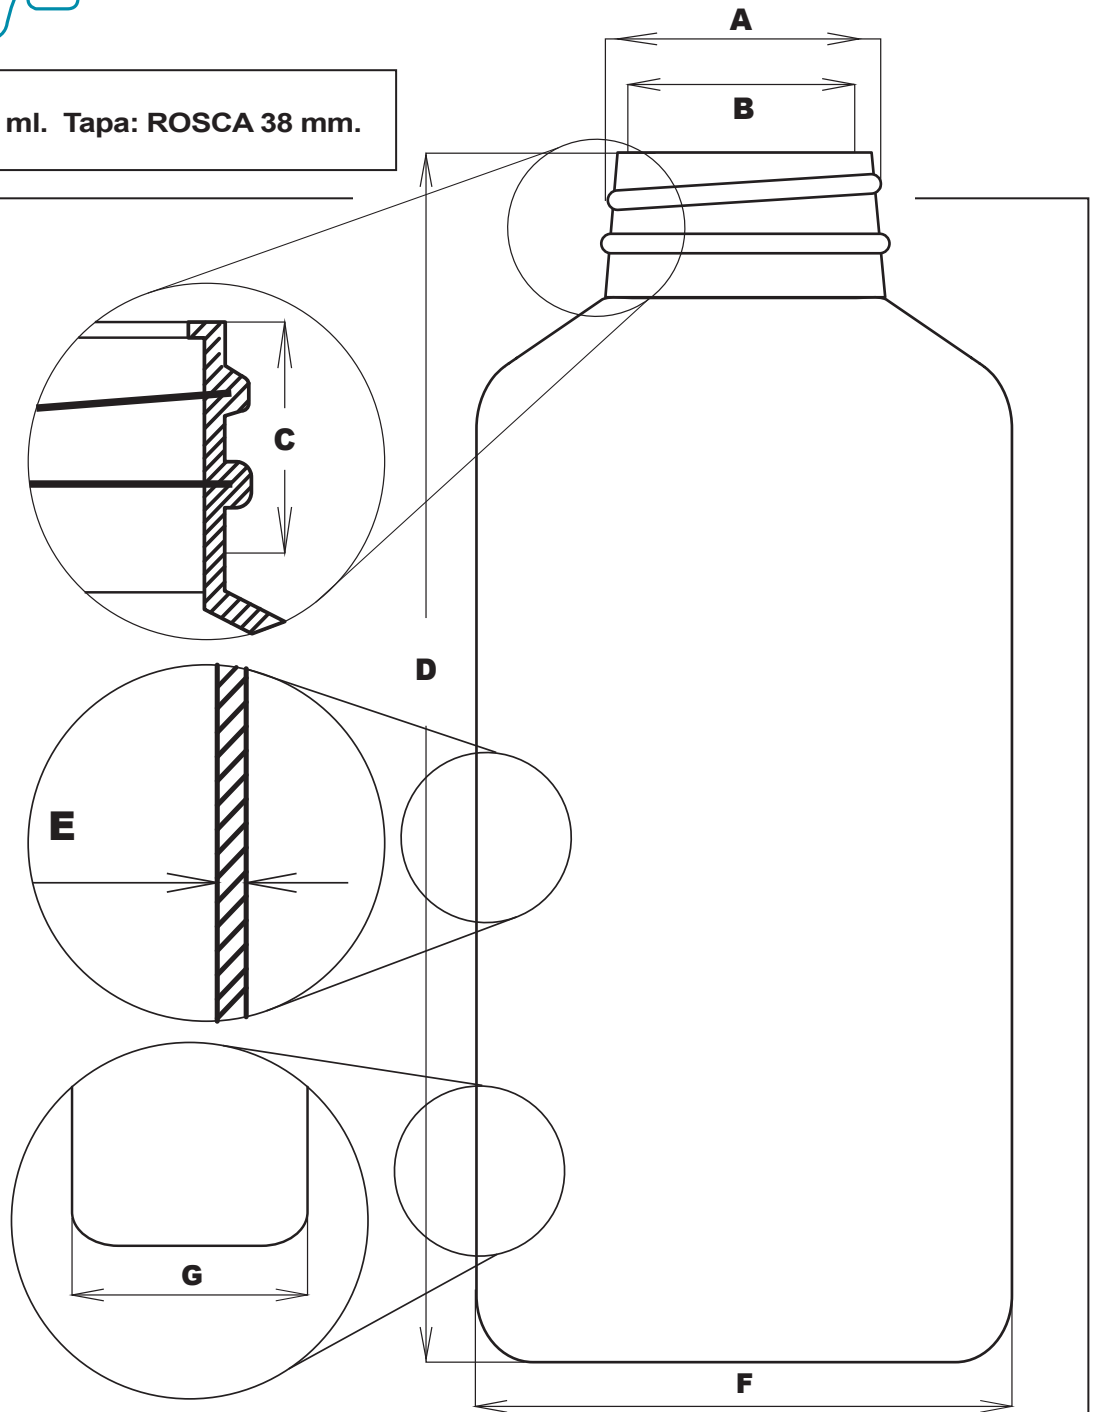

🌐 www.mmconsorcioindustrial.com

M & M CONSORCIO INDUSTRIAL. S.A. DE C.V.

Frasco: TABLETERO 360 ml. Tapa: ROSCA 38 mm.

A 35.85 +/- 0.20 mm
(1.415 +/- 0.008 in.)

B 30.80 +/- 0.20 mm
(1.215 +/- 0.008 in.)

C 19.50 +/- 0.20 mm
(0.770 +/- 0.008 in.)

D 160.55 +/- 0.20 mm
(6.320 +/- 0.008 in.)

E 0.80 +/- 0.20 mm
(0.032 +/- 0.008 in.)

F 71.80 +/- 0.20 mm
(2.830 +/- 0.008 in.)

G 42.90 +/- 0.20 mm
(1.690 +/- 0.008 in.)

OBSERVACIONES: MATERIAL: POLIETILENO DE ALTA DENSIDAD.