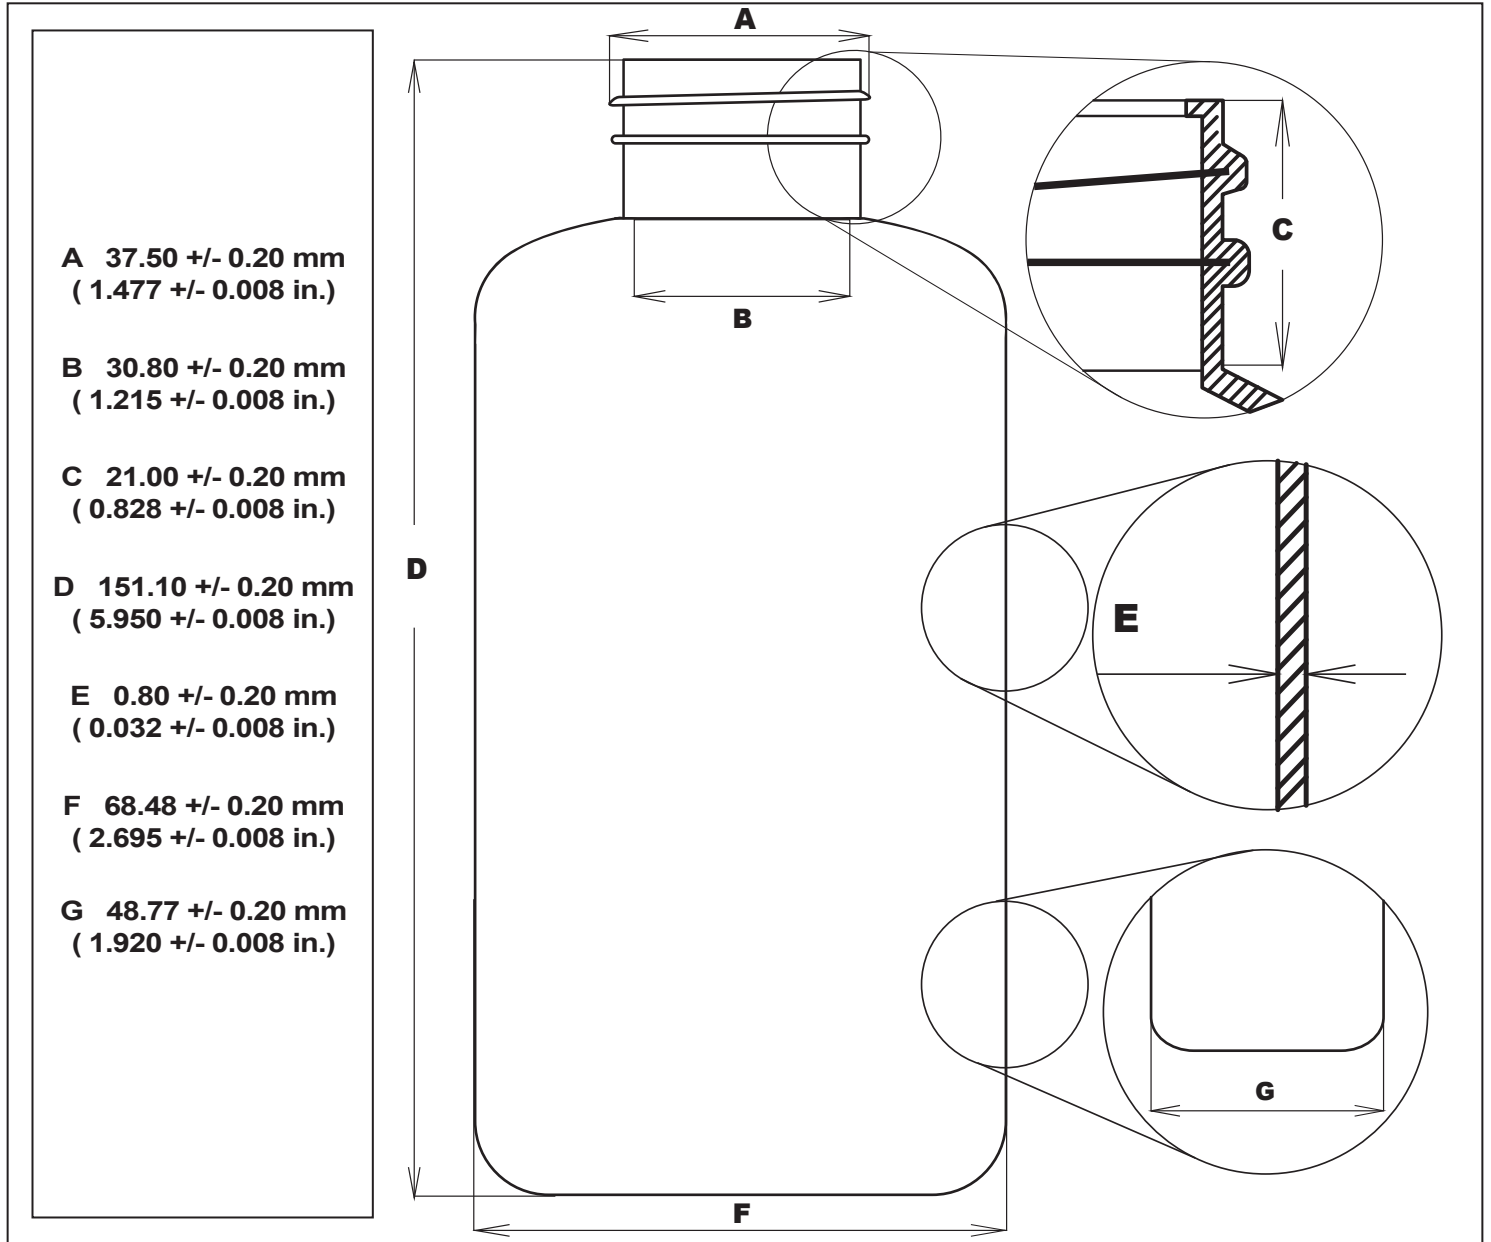

M & M CONSORCIO INDUSTRIAL. S.A. DE C.V.

Frasco: TABLETERO 220 ml. Tapa: ROSCA 28 mm.

OBSERVACIONES: MATERIAL: POLIETILENO DE ALTA DENSIDAD.

COLOR: NATURAL O BLANCO.

TAPA: NORMAL / CHILD PROOF / FLIP TOP.

📘 M&M CONSORCIO INDUSTRIAL S.A. DE C.V. 📷 mmconsorcioindustrial

🌐 www.mmconsorcioindustrial.com

M & M CONSORCIO INDUSTRIAL. S.A. DE C.V.

Frasco: TABLETERO 300 ml. Tapa: ROSCA 38 mm.

OBSERVACIONES: MATERIAL: POLIETILENO DE ALTA DENSIDAD.

D 160.55 +/- 0.20 mm
(6.320 +/- 0.008 in.)

E 0.80 +/- 0.20 mm
(0.032 +/- 0.008 in.)

F 71.80 +/- 0.20 mm
(2.830 +/- 0.008 in.)

G 42.90 +/- 0.20 mm
(1.690 +/- 0.008 in.)

OBSERVACIONES: MATERIAL: POLIETILENO DE ALTA DENSIDAD.