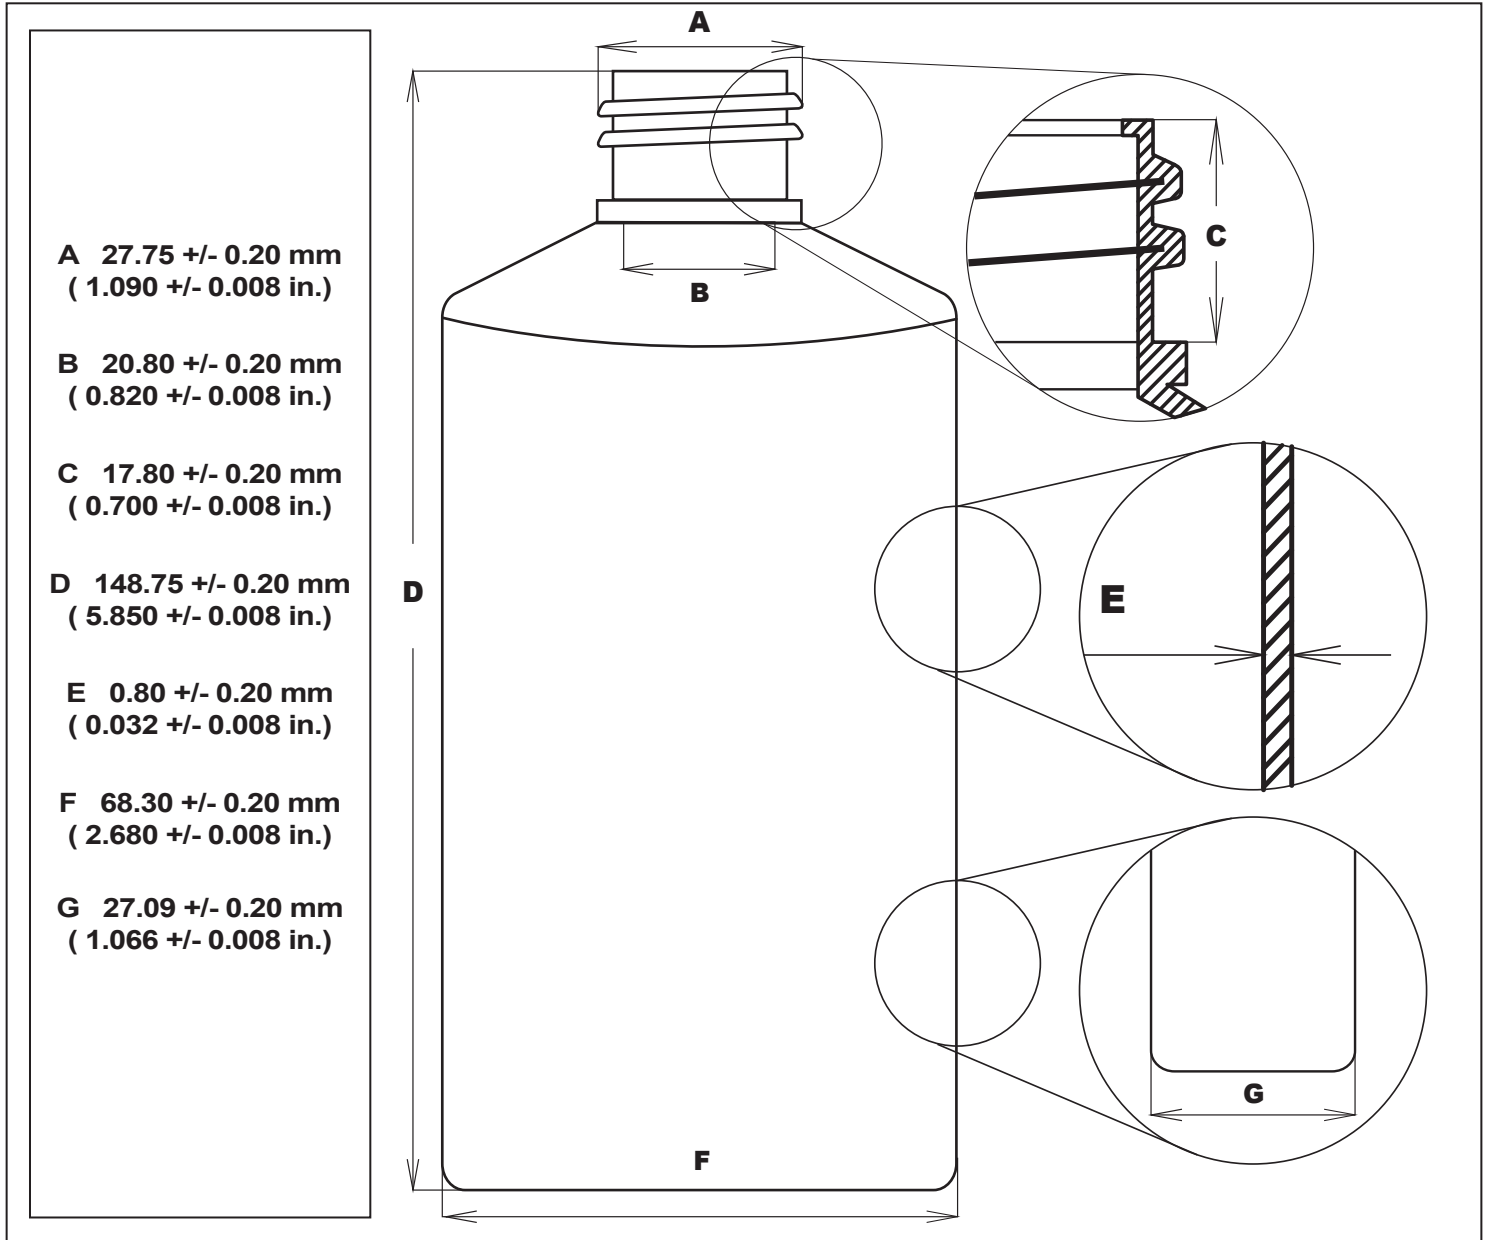

M & M CONSORCIO INDUSTRIAL. S.A. DE C.V.

Frasco: TABLETERO 220 ml. Tapa: ROSCA 28 mm.

OBSERVACIONES: MATERIAL: POLIETILENO DE ALTA DENSIDAD.

COLOR: NATURAL O BLANCO.

TAPA: NORMAL / CHILD PROOF / FLIP TOP.

📘 M&M CONSORCIO INDUSTRIAL S.A. DE C.V. 📷 mmconsorcioindustrial

🌐 www.mmconsorcioindustrial.com

M & M CONSORCIO INDUSTRIAL. S.A. DE C.V.

Frasco: TABLETERO 300 ml. Tapa: ROSCA 38 mm.

OBSERVACIONES: MATERIAL: POLIETILENO DE ALTA DENSIDAD.

D 160.55 +/- 0.20 mm
(6.320 +/- 0.008 in.)

E 0.80 +/- 0.20 mm
(0.032 +/- 0.008 in.)

F 71.80 +/- 0.20 mm
(2.830 +/- 0.008 in.)

G 42.90 +/- 0.20 mm
(1.690 +/- 0.008 in.)

OBSERVACIONES: MATERIAL: POLIETILENO DE ALTA DENSIDAD.